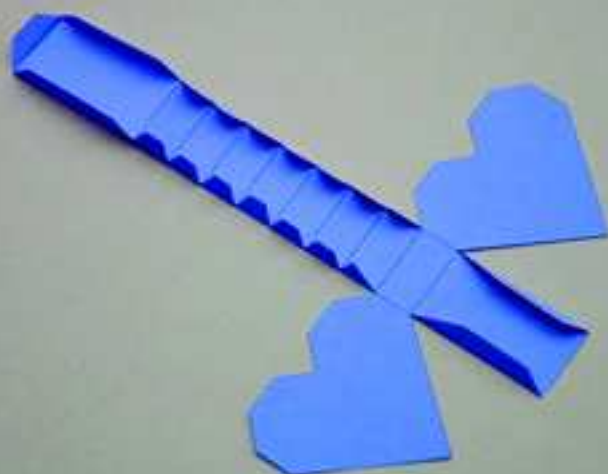

ÚTMUTATÓ

Szív

Nehézségi szint: Könnyű
Papír típusa: A/4, 160g-300/m² súlyú
Szobor mérete: 6,5 cm magas, 7 cm széles, 3 cm mély
Állomány(PDF): 1 oldal (1 rész)

PAPERCAT