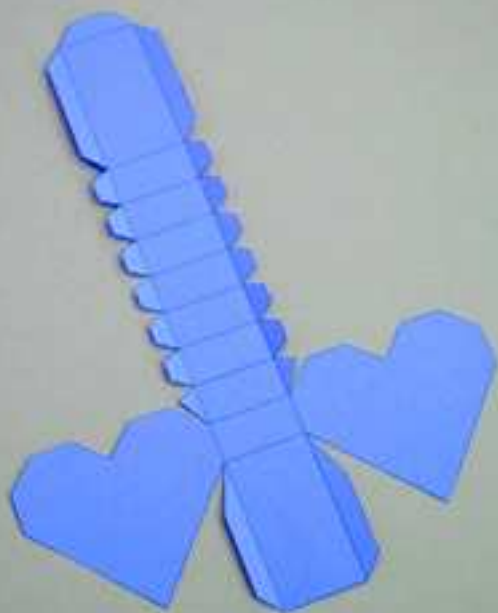

ÚTMUTATÓ

Szív

Nehézségi szint: Könnyű
Papír típusa: A/4, 160g-300/m² súlyú
Szobor mérete: 6,5 cm magas, 7 cm széles, 3 cm mély
Állomány(PDF): 1 oldal (1 rész)

PAPERCAT